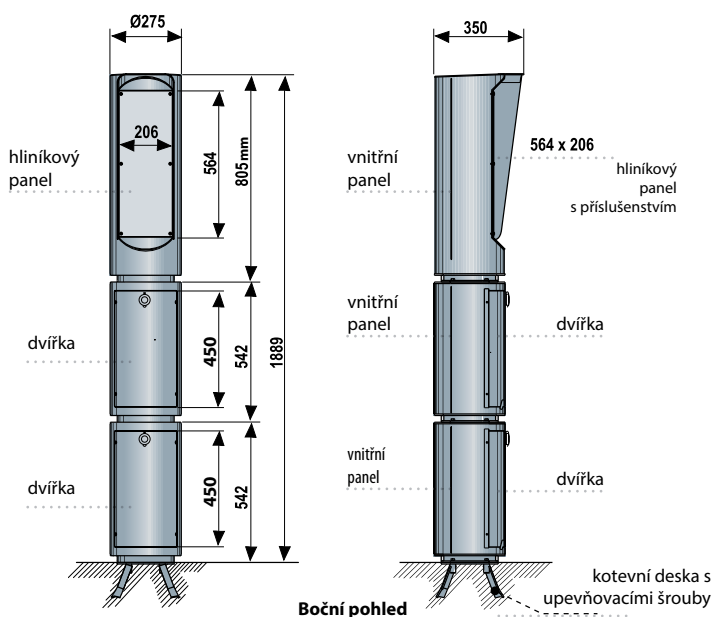

Horní modul je vybaven čelním hliníkovým panelem, uzpůsobeným pro zasunutí různého ovládacího příslušenství (digitální klávesnice, vstupní interkom, snímače atd.).

Na horní panel je dále možné nainstalovat semafor se dvěma nebo třemi LED světly.

Hliníkový panel VISUAL 344 vybaven digitální klávesnicí, semaforem a snímačem

VISUAL 344 s přístupovým snímačem, interkomem, příklad užití parkoviště

TECHNICKÉ ÚDAJE

Materiál	ocel S235J
Tloušťka	4 mm
Materiál panelu	Hliník
Průměr modulů	Ø 275 mm
Výška samostat. základního modulu	542 mm
Výška samostat. modulu s příslušenstvím	805 mm
Hmotnost 3 modulů	70 kg
Hmotnost 2 modulů	50 kg
Barva	RAL 7016 antracitově šedá, lakováno kataforézou
Stupeň ochrany	IP 53
Odolnost proti nárazu	5.000 J (síla 500 kg na 1 m výšky)

ROZMĚRY

Visual 344

Kód art.	Specifické vlastnosti	Moduly				
		Výška (m)	Kód 3450L (množství)	Kód 3452L (množství)	Kód 3456L (množství)	Kód 3462L (množství)
 3446L		1,34	1	1	1	
 3448L		1,88	1	1	2	
 3460L		2,14	1	1	1	1

MODULY PRO SLOUP VISUAL 344

Kód art.	Popis	Výška (m)
 3450L	Horní modul – vizuální hlavice s panelem	0,80
 3456L	Základní modul se zámkem uzamykatelným bezpečnostním klíčem	0,54
 3462L	Prostřední modul – vizuální hlavice s panelem	0,80
 3466L	Horní modul – vizuální hlavice s panely na dvě strany	0,80